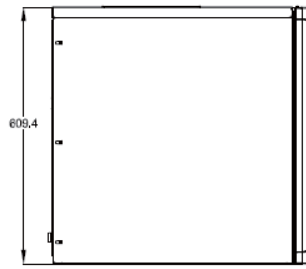

## 方冰 Cube Ice

方冰 - 12克  
Dice Cube - 12g  
(26.5 x 26.5 x 26 mm)

半方冰 - 6克  
Half Dice Cube - 6g  
(13 x 26.5 x 26 mm)

## 外型尺寸 Dimension