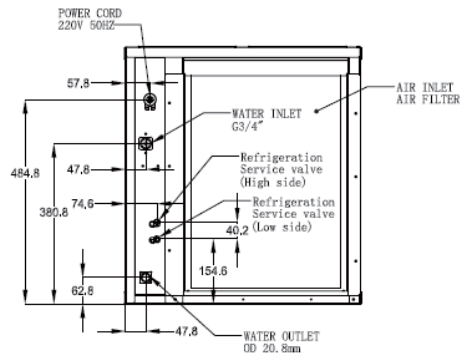

## 方冰 Cube Ice

方冰 - 12克  
Dice Cube - 12g  
(26.5 x 26.5 x 26 mm)

半方冰 - 6克  
Half Dice Cube - 6g  
(13 x 26.5 x 26 mm)

## 外型尺寸 Dimension