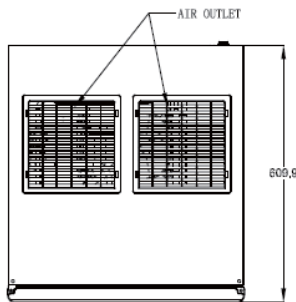

## 24小时产冰量 24 Hour Volume Production

风冷型 Air Cooled			水冷型 Water Cooled		
70°F/21°C 50°F/10°C lb/kg	Air Water	90°F/32°C 70°F/21°C lb/kg	70°F/21°C 50°F/10°C lb/kg	Air Water	90°F/32°C 70°F/21°C lb/kg
484/220		352/160	--/--		--/--

## 方冰 Cube Ice

方冰 - 12克  
Dice Cube - 12g  
(26.5 x 26.5 x 26 mm)

半方冰 - 6克  
Half Dice Cube - 6g  
(13 x 26.5 x 26 mm)

## 外型尺寸 Dimension