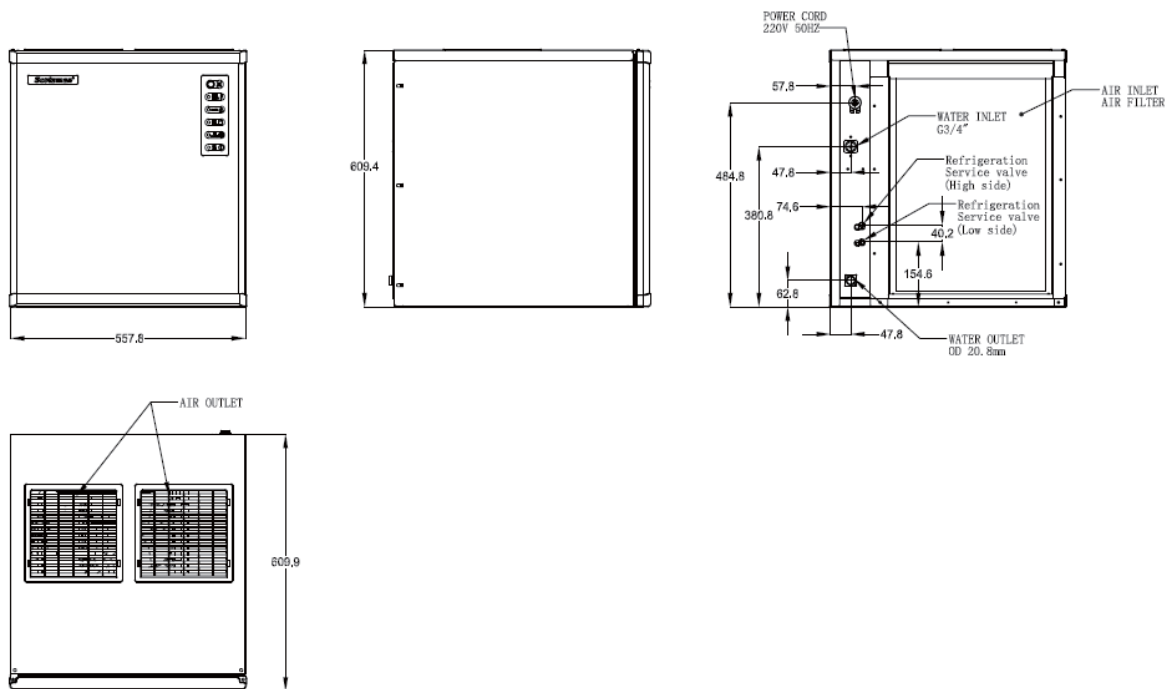

方冰 Cube Ice

方冰 - 12克
Dice Cube - 12g
(26.5 x 26.5 x 26 mm)

半方冰 - 6克
Half Dice Cube - 6g
(13 x 26.5 x 26 mm)

可选配的外置储冰箱 Modular Bin Options

外型尺寸 Dimension

技术参数 Specifications

	+C° -C°	[Btu/h] [W]	[Ømm ²]	[V/Hz/Ph]	[W]	FUSE	[kwh/100lbs]	32°C 90°F 21°C 70°F	[L/100lbs]	[kg] [lbs]	[kg] [lbs]
NW308 AS		-- --	3×1.5	220/50/1	950	16A	6.5	--	55 121	70 154	
NW308 WS		-- --	--	--	--	--	--	--	-- --	-- --	
NWH308 AS		-- --	3×1.5	220/50/1	950	16A	6.5	--	55 121	70 154	
NWH308 WS		-- --	--	--	--	--	--	--	-- --	-- --	