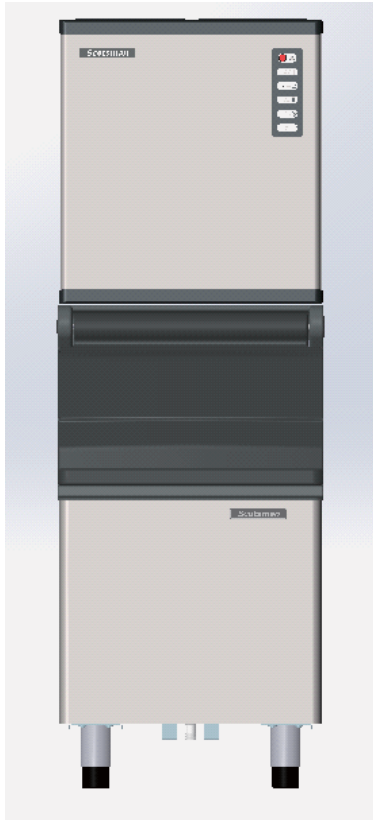

NW308

仅供市场测试
FOR FIELD TEST

NW308

NW458

NW508

NW608

NW808

NW1008

NW 系列外置储冰箱方冰制冰机 NW Series Modular Cube Ice Maker

NW308 配NB193
NW308 on NB193

垂直蒸发器制冰系统
Vertical Cube System

T304不锈钢面板 22英寸宽
T304 Stainless Steel Panels
22 inch width

人性化的空气滤网
Proximity Condenser Air Filter

自动报警指示灯
Auto-alert Indicator Lights

可顶部出风 (背进侧出为标配, 背进顶出为选配)
Top Air flow (Back side in ; Left side out for standard
and top side out for option)

24小时产冰量 24 Hour Volume Production

风冷型 Air Cooled			水冷型 Water Cooled		
70°F/21°C 50°F/10°C lb/kg	Air Water	90°F/32°C 70°F/21°C lb/kg	70°F/21°C 50°F/10°C lb/kg	Air Water	90°F/32°C 70°F/21°C lb/kg
308/147		253/115	--/--		--/--

方冰 Cube Ice

方冰 - 12克
Dice Cube - 12g
(26.5 x 26.5 x 26 mm)

半方冰 - 6克
Half Dice Cube - 6g
(13 x 26.5 x 26 mm)

可选配的外置储冰箱 Modular Bin Options

外型尺寸 Dimension

技术参数 Specifications

	+C° -C°	[Btu/h] [W]	[Ømm ²]	[V/Hz/Ph]	[W]	FUSE	[kwh/100lbs]	32°C 90°F 21°C 70°F	[L/100lbs]	[kg] [lbs]	[kg] [lbs]
NW308 AS		-- --	3×1.5	220/50/1	950	16A	6.5	--	55 121	70 154	
NW308 WS		-- --	--	--	--	--	--	--	-- --	-- --	
NWH308 AS		-- --	3×1.5	220/50/1	950	16A	6.5	--	55 121	70 154	
NWH308 WS		-- --	--	--	--	--	--	--	-- --	-- --	