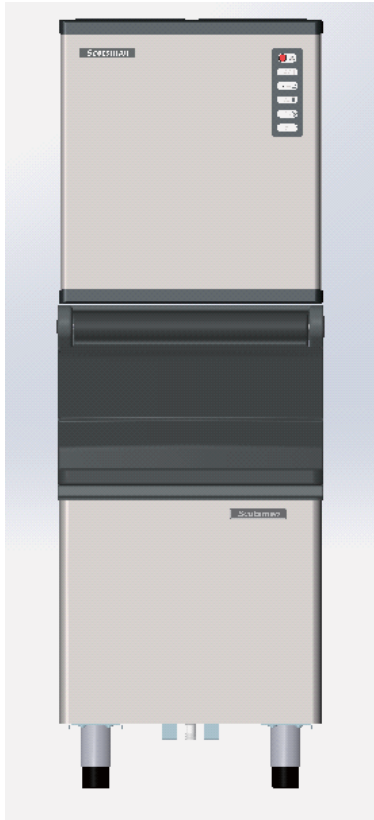

NW308

- NW308
- NW458
- NW508
- NW608
- NW808
- NW1008

NW 系列外置储冰箱方冰制冰机 NW Series Modular Cube Ice Maker

NW308 配NB193
NW308 on NB193

垂直蒸发器制冰系统
Vertical Cube System

T304不锈钢面板 22英寸宽
T304 Stainless Steel Panels
22 inch width

人性化的空气滤网
Proximity Condenser Air Filter

自动报警指示灯
Auto-alert Indicator Lights

可顶部出风 (背进侧出为标配, 背进顶出为选配)
Top Air flow (Back side in ; Left side out for standard
and top side out for option)

24小时产冰量 24 Hour Volume Production

方冰 - 12克 半方冰 - 6克
Dice Cube - 12g Half Dice Cube - 6g
(26.5 x 26.5 x 26 mm) (13 x 26.5 x 26 mm)

可选配的外置储冰箱 Modular Bin Options

外型尺寸 Dimension

技术参数 Specifications

	+C° -C°	[Btu/h] [W]	[mm ²]	[V/Hz/Ph]	[W]	FUSE	[kwh/100lbs]	[L/100lbs]	[kg] [lbs]	[kg] [lbs]	
NW308 AS		6600 1930	3×1.5	220/50/1	950	16A	7.1	73.9	55 121	70 154	
NW308 WS		-- --	--	--	--	--	--	--	-- --	-- --	
NWH308 AS		6600 1930	3×1.5	220/50/1	950	16A	7.1	73.9	55 121	70 154	
NWH308 WS		-- --	--	--	--	--	--	--	-- --	-- --	