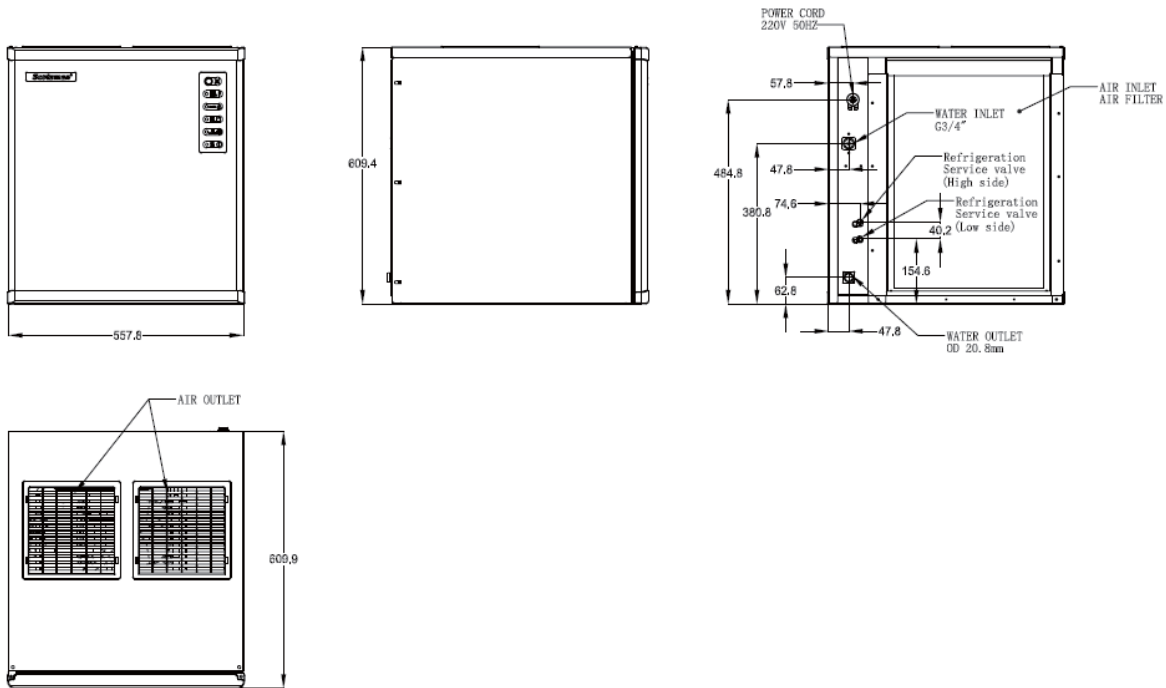

风冷型 Air Cooled			水冷型 Water Cooled		
70°F/21°C 50°F/10°C lb/kg	Air Water	90°F/32°C 70°F/21°C lb/kg	70°F/21°C 50°F/10°C lb/kg	Air Water	90°F/32°C 70°F/21°C lb/kg
308/147		253/115	--/--		--/--

方冰 Cube Ice

方冰 - 12克 半方冰 - 6克
Dice Cube - 12g Half Dice Cube - 6g
(26.5 x 26.5 x 26 mm) (13 x 26.5 x 26 mm)

可选配的外置储冰箱 Modular Bin Options

外型尺寸 Dimension

技术参数 Specifications

	+C° -C°	[Btu/h] [W]	[mm ²]	[V/Hz/Ph]	[W]	FUSE	[kwh/100lbs]	[L/100lbs]	[kg] [lbs]	[kg] [lbs]	
NW308 AS		6600 1930	3×1.5	220/50/1	950	16A	7.1	73.9	55 121	70 154	
NW308 WS		-- --	--	--	--	--	--	--	-- --	-- --	
NWH308 AS		6600 1930	3×1.5	220/50/1	950	16A	7.1	73.9	55 121	70 154	
NWH308 WS		-- --	--	--	--	--	--	--	-- --	-- --	